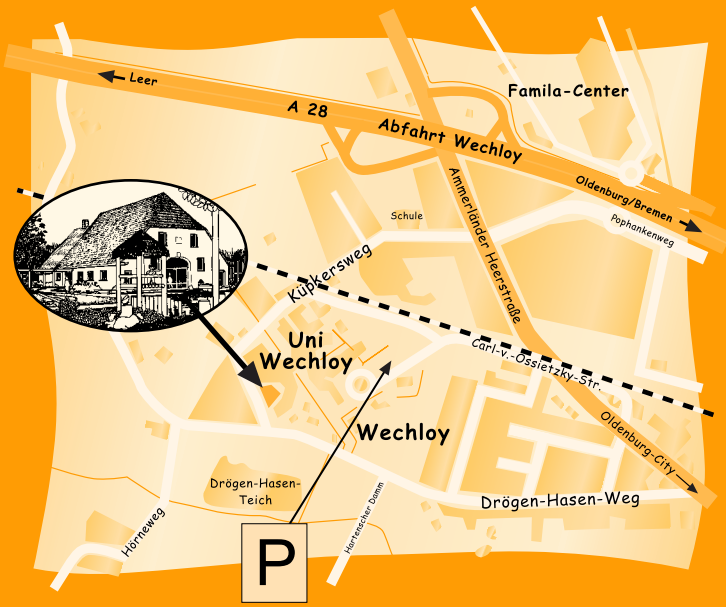

Studentenselbsthilfe  
Kindertagesstätte e.V.  
Küppersweg

Studentenselbsthilfe  
Kindertagesstätte e.V. Küppersweg

Küppersweg 91  
26129 Oldenburg

Fon : 0441 - 76 434  
Fax : 0441 - 777 50 01

Email : [info@kindergarten-kueppersweg.de](mailto:info@kindergarten-kueppersweg.de)  
Inet : [www.kindergarten-kueppersweg.de](http://www.kindergarten-kueppersweg.de)

# Einladung

*"Echte Kunst ist eigensinnig."*

*Ludwig van Beethoven*

*Nach den sieben erfolgreichen Ausstellungen, die alle zwei Jahre seit 2001 stattfanden, veranstalten Kinder, Eltern und ErzieherInnen der Studentenselbsthilfe-Kindertagesstätte e.V. Kùpkersweg zum achten Mal die Kunstaussstellung:*

## **8. Ausstellung im Kindergarten am Sonntag, den 10. Mai 2015**

11.00 Uhr	Sektempfang
11.30 Uhr	Begrüßung <i>Karl Raschke - 1. Vorsitzender</i>
	Grußworte
11.45 Uhr	Eröffnungsrede <i>Norbert Tilmann - Opa</i>
12.15 Uhr	Musikalische Begrüßung - <i>Tomke &amp; Paula Stöhr</i> - <i>Gunnar Brandt-Sigurdsson, Sänger</i> - <i>Galaxy Girls, Tanzgruppe</i>
14.30 Uhr	Wat Ihr Wollt <i>Improtheater</i>
16.00 Uhr	Windstärke 12 <i>Bigband der Musikschule Oldenburg</i>
17.00 Uhr	Ausklang
begleitend und immer wieder	Drachenreiter <i>Stelzen-Art von Janine Jaeggi</i>