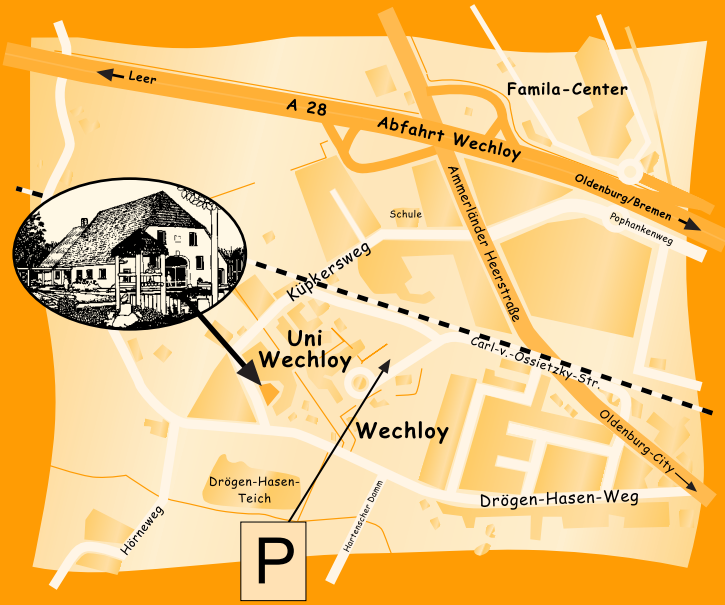

Studentenselbsthilfe
Kindertagesstätte e.V.
Küppersweg

Studentenselbsthilfe
Kindertagesstätte e.V. Küppersweg

Küppersweg 91
26129 Oldenburg

Fon : 0441 - 76 434
Fax : 0441 - 777 50 01

Email : info@kindergarten-kueppersweg.de
Inet : www.kindergarten-kueppersweg.de

Kinder und andere
KünstlerInnen
stellen aus

Einladung

"Echte Kunst ist eigensinnig."

Ludwig van Beethoven

Nach den sieben erfolgreichen Ausstellungen, die alle zwei Jahre seit 2001 stattfanden, veranstalten Kinder, Eltern und ErzieherInnen der Studentenselbsthilfe-Kindertagesstätte e.V. Kùpkersweg zum achten Mal die Kunstaussstellung:

8. Ausstellung im Kindergarten am Sonntag, den 10. Mai 2015

| | |
|-----------------------------|--|
| 11.00 Uhr | Sektempfang |
| 11.30 Uhr | Begrüßung <i>Karl Raschke - 1. Vorsitzender</i> |
| | Grußworte |
| 11.45 Uhr | Eröffnungsrede <i>Norbert Tilmann - Opa</i> |
| 12.15 Uhr | Musikalische Begrüßung - <i>Tomke & Paula Stöhr</i> - <i>Gunnar Brandt-Sigurdsson, Sänger</i> - <i>Galaxy Girls, Tanzgruppe</i> |
| 14.30 Uhr | Wat Ihr Wollt <i>Improtheater</i> |
| 16.00 Uhr | Windstärke 12 <i>Bigband der Musikschule Oldenburg</i> |
| 17.00 Uhr | Ausklang |
| begleitend und immer wieder | Drachenreiter <i>Stelzen-Art von Janine Jaeggi</i> |